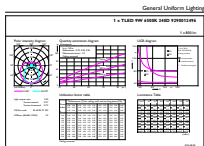

Photometric data