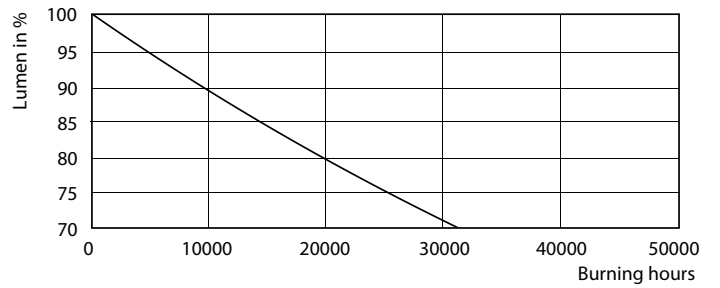

CorePro LEDtube EM/Mains T8

Photometric data

LEDtube 1500mm 20W G13 840 2200lm

Lifetime

LEDtube 1500mm 20W G13 840 2200lm

LEDtube 1500mm 20W G13 840 2200lm