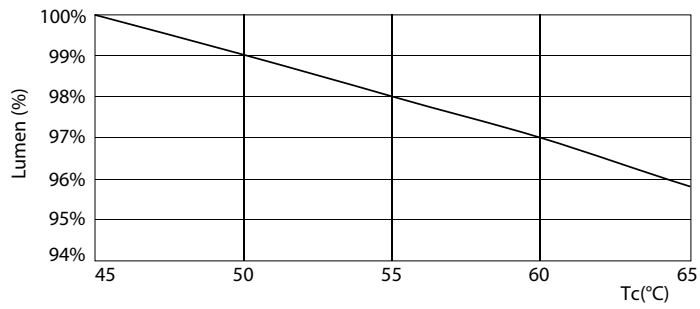

MASTER LEDtube InstantFit HF T5

Lifetime

LEDtube 1200mm 26W G5 3900lm