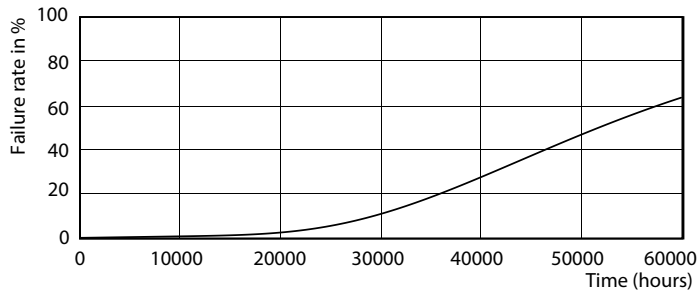

Photometric data

MASTER LEDtube InstantFit HF T5

Photometric data

STD 1200 mm 20 W /830 T8 I

Lifetime

LEDtube 1200mm 26W G5 3900lm

LEDtube 1200mm 26W G5 3900lm

MASTER LEDtube InstantFit HF T5