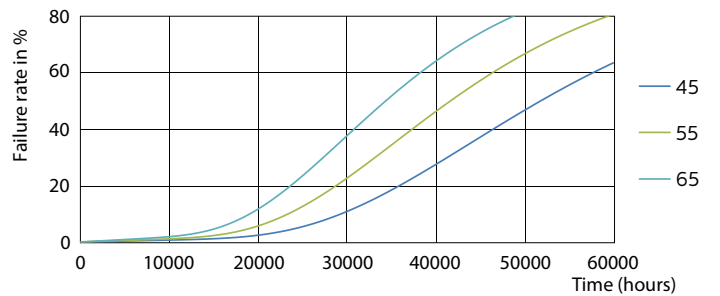

Photometric data

MASTER LEDtube InstantFit HF T5

Photometric data

STD 1200 mm 20 W /830 T8 I

Lifetime

LEDtube 1200mm 26W G5 3900lm

LEDtube 1200mm 26W G5 3900lm

MASTER LEDtube InstantFit HF T5