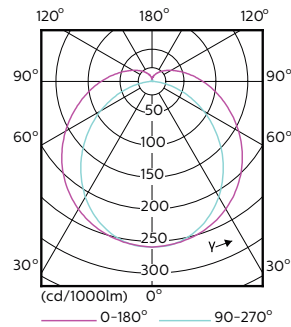

Numerator - Packs per outer box 10

Material Nr. (12NC) 929001338302

Net Weight (Piece) 0.155 kg

Dimensional drawing

TLED 1200mm 26-49W 3900lm 3000K G5 ND

| Product | D1 | D2 | A1 | A2 | A3 |
|-------------------------------------|---------|-------|-----------|-----------|---------|
| MAS LEDtube HF 1200mm HO 26W 830 T5 | 15.2 mm | 21 mm | 1147.8 mm | 1154.9 mm | 1162 mm |

Photometric data

MASTER LEDtube InstantFit HF T5

Photometric data

STD 1200 mm 20 W /830 T8 I

Lifetime

LEDtube 1200mm 26W G5 3900lm

LEDtube 1200mm 26W G5 3900lm

MASTER LEDtube InstantFit HF T5