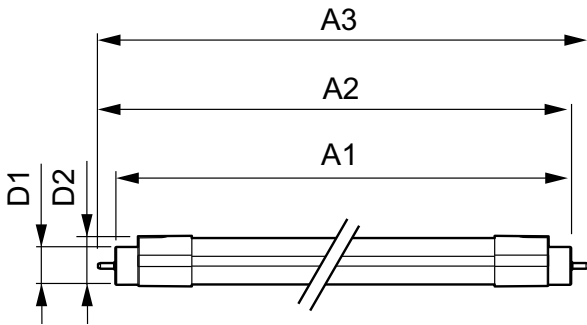

## Dimensional drawing

Product	D1	D2	A1	A2	A3
MASTER LEDtube 600mm 7.5W865 G5 I	15.8 mm	21.0 mm	548.0 mm	555.0 mm	562.0 mm
MASTER LEDtube 600mm 7.5W840 G5 I	15.8 mm	21.0 mm	548.0 mm	555.0 mm	562.0 mm
MASTER LEDtube 1200mm 13W865 G5 I	15.8 mm	21.0 mm	1148.0 mm	1155.0 mm	1162.0 mm
MASTER LEDtube 1200mm 13W840 G5 I	15.8 mm	21.0 mm	1148.0 mm	1155.0 mm	1162.0 mm