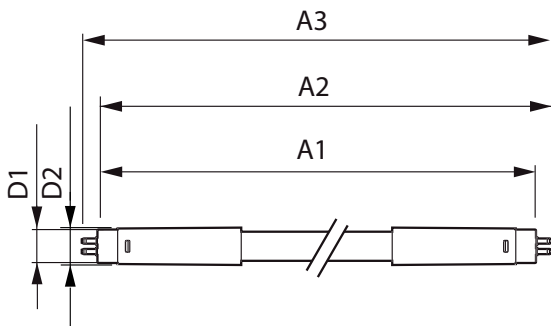

## Dimensional drawing

Product	D1	D2	A1	A2	A3
MASTER LEDtube 600mm 7.5W865 G5 I	15.8 mm	21.0 mm	548.0 mm	555.0 mm	562.0 mm
MASTER LEDtube 600mm 7.5W840 G5 I	15.8 mm	21.0 mm	548.0 mm	555.0 mm	562.0 mm
MASTER LEDtube 1200mm 13W865 G5 I	15.8 mm	21.0 mm	1148.0 mm	1155.0 mm	1162.0 mm
MASTER LEDtube 1200mm 13W840 G5 I	15.8 mm	21.0 mm	1148.0 mm	1155.0 mm	1162.0 mm