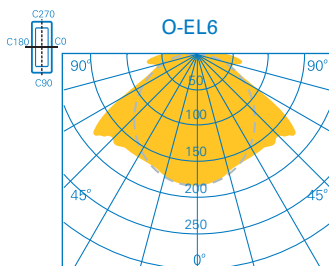

O-EL5

O-EL8RB

O-EL8PSLR

Model	Height (m)	Distance for 1 Lux				Distance for 0,5 Lux			
O-EL6									
	02,60	02,32	06,95	01,96	05,58	03,98	08,32	03,29	07,16
	02,80	02,22	07,17	01,92	05,62	04,08	08,62	03,31	07,35
	03,00	02,03	07,25	01,85	05,65	04,13	08,90	03,33	07,46
	03,20	01,89	06,98	01,75	05,68	03,99	09,24	03,34	07,63
	03,50	01,56	06,62	01,56	05,65	03,81	09,63	03,32	07,77
	04,00	00,89	06,18	00,92	05,40	03,59	10,20	03,20	08,00