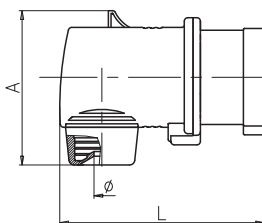

EUREKA Series >> Plugs

EUREKA Series

221.

Screw terminals
[Angled outlet]

PLUG

IP44

CABLE SLEEVE

Poles	Hz	Volt	Colour	h	16A		32A	
					Part No.	Length	Part No.	Length
2P+E	50Hz 60Hz	100-130V		4h	221.1630	10/100	221.3230	10/60
		200-250V			221.1633	10/100	221.3233	10/60
3P+E		380-415V		6h	221.1636	10/100	221.3236	10/60
3P+N+E		346-415V			221.1637	10/100	221.3237	10/50

DIMENSIONS

PLUGS - ANGLED - IP44

IP44		A	L	Ø	Min.
16A	2P+E	70	109	7	
	3P+E	77	113	7	
	3P+N+E	88	117	9	
32A	2P+E	90	135	9	
	3P+E	90	135	9	
	3P+N+E	100	135	10	