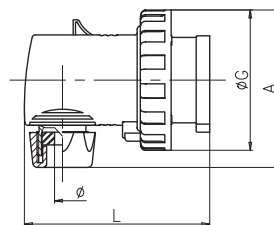

#### EUREKA Series

226.

Screw terminals  
[Angled outlet]

Poles	Hz	Volt	Colour	h	CABLE GLAND			
					16A		32A	
					Part No.	10/100	Part No.	10/40
2P+E	50Hz 60Hz	100-130V		4h	<b>226.1630</b>		<b>226.3230</b>	
		200-250V		6h	<b>226.1633</b>		<b>226.3233</b>	
		380-415V		3h	<b>226.1636</b>		<b>226.3236</b>	
3P+E	50Hz 60Hz	380V 50Hz / 440V 60Hz		3h			<b>226.32364</b>	10/40
		600-690V		5h	<b>226.16367</b>	10/100		
3P+N+E		346-415V		6h	<b>226.1637</b>	10/50	<b>226.3237</b>	10/40

### DIMENSIONS

#### PLUGS - ANGLED - IP66/67

		A	L	ØG	ØMin.
16A	2P+E	80	109	73	8
	3P+E	88	113	81	8
	3P+N+E	100	117	88	10
32A	2P+E	100	135	93	10
	3P+E	100	135	93	10
	3P+N+E	108	140	101	14