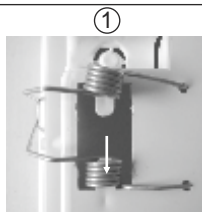

"Easy Light"

"Easy Light"

"Easy Light".

-CRV

-CRV

(test).

SP-114

SP-114

CRV.

μ : LED= μ

X: μ μ μ

1: μ (*)

A: μ

480: 480min ()

Easy Light μ GR-308/15L/MAR/CRV.

GR-XXX/MAR/CRV, μ