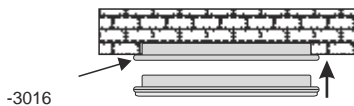

"Easy Light"

"Easy Light"

"Easy Light".

-CRV

-CRV

(test).

SP-114

SP-114

CRV.

μ : LED= μ

X: μ μ μ

1: μ (*)

A: μ

480: 480min ()

Easy Light μ GR-308/15L/MAR/CRV.

GR-XXX/MAR/CRV, μ