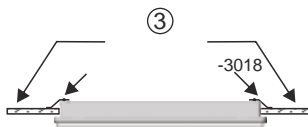

"Easy Light"

"Easy Light"

"Easy Light".

-CRV

-CRV

(test).

SP-114

SP-114

CRV.

μ : LED= μ

X: μ μ μ

1: μ (*)

A: μ

480: 480min ()

Easy Light μ GR-308/15L/MAR/CRV.

GR-XXX/MAR/CRV, μ