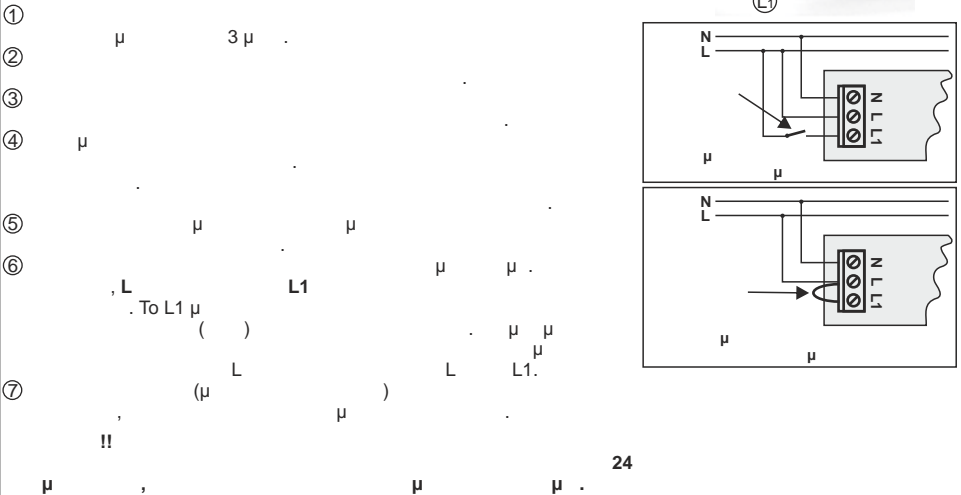

"Easy Light"

"Easy Light"

"Easy Light".

-CRV

-CRV

(test).

SP-114

SP-114

CRV.

μ : LED= μ

X: μ μ μ

1: μ (*)

A: μ

480: 480min ()

Easy Light μ GR-308/15L/MAR/CRV.

GR-XXX/MAR/CRV, μ