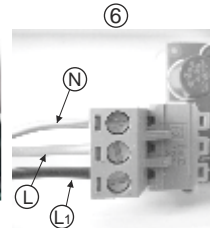

"Easy Light"

"Easy Light"

"Easy Light".

-CRV

-CRV

(test).

SP-114

SP-114

CRV.

μ : LED= μ

X: μ μ μ

1: μ (*)

A: μ

480: 480min ()

Easy Light μ GR-308/15L/MAR/CRV.

GR-XXX/MAR/CRV, μ