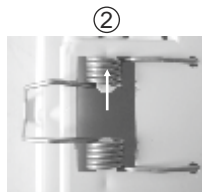

"Easy Light"

"Easy Light"

"Easy Light".

-CRV

-CRV

(test).

SP-114

SP-114

CRV.

μ : LED= μ

X: μ μ μ

1: μ (*)

A: μ

480: 480min ()

Easy Light μ GR-308/15L/MAR/CRV.

GR-XXX/MAR/CRV, μ