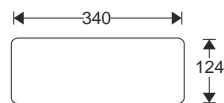

"Easy Light"

"Easy Light"

"Easy Light".

-CRV

-CRV

(test).

SP-114

SP-114

CRV.

μ : LED= μ

X: μ μ μ

1: μ (*)

A: μ

480: 480min ()

Easy Light μ GR-308/15L/MAR/CRV.

GR-XXX/MAR/CRV, μ