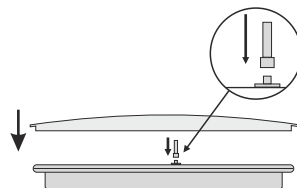

"Easy Light"

"Easy Light"

"Easy Light".

-CRV

-CRV

(test).

SP-114

SP-114

CRV.

μ : LED= μ

X: μ μ μ

1: μ (*)

A: μ

480: 480min ()

Easy Light μ GR-308/15L/MAR/CRV.

GR-XXX/MAR/CRV, μ