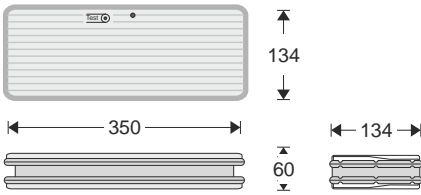

SP-114

SP-114

CRV.

Double Easy Light

Double Easy Light/CRV

-CRV

-CRV

(test).

- 1.
- 2.
- 3.
- 4.
- 5.

X: : LED=

0: μ μ μ μ (*)

A: μ μ μ μ

*90: 90min ()

180: 180min ()

(*) _____:

_____: