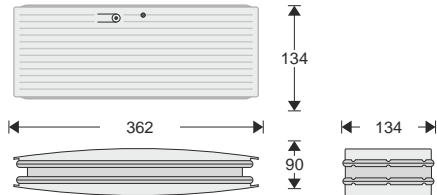

SP-114

SP-114

CRV.

Double Easy Light

Double Easy Light/CRV

-CRV

-CRV

(test).

- 1.
- 2.
- 3.
- 4.
- 5.

X: : LED=

0: μ μ μ μ (*)

A: μ μ μ μ

*90: 90min ()

180: 180min ()

(*) _____:

_____: